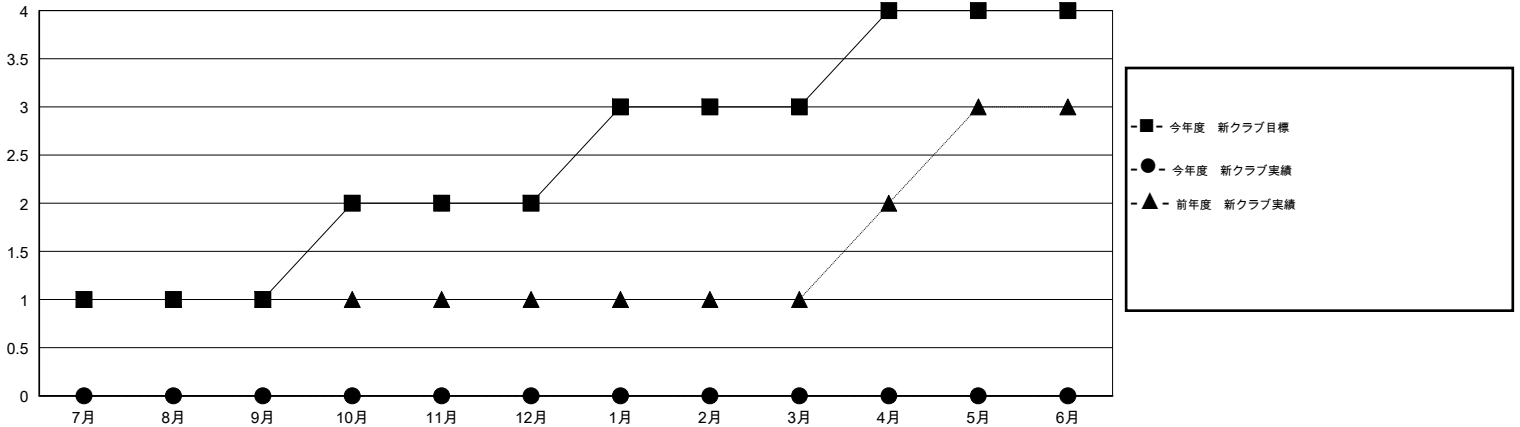

# MONTHLY MEMBERSHIP PROGRESS REPORT

District 330 B

Results as of: 9/30/2015

GMT: Masayuki Kaneko

地域 JAPAN

GMT会則地域 5-Jap

クラブ				
結果 : 2015-2016				
四半期	新クラブ目標	新クラブ	解散クラブ	純増 / 減
7月/8月/9月	1	0	0	0
10月/11月/12月	1	0	0	0
1月/2月/3月	1	0	0	0
4月/5月/6月	1	0	0	0

名				
結果 : 2015-2016				
四半期	新会員目標	チャーターメン バー / 新会員	退会者	純増 / 減
7月/8月/9月	225	184	63	121
10月/11月/12月	170	0	0	0
1月/2月/3月	170	0	0	0
4月/5月/6月	120	0	0	0

新クラブ目標及び実績累計

会員目標及び実績累計

解散クラブ: 0	85 CLUBS OF 166 一名以上の新会員を登録	男女別 男性 4,047 (82.59%) 女性 853 (17.41%)
退会者 物故会員 5 クラブ解散 0 その他 58 合計 63	<a href="#">健康診断データはこちら</a>	家族会員 1,145 世帯主 519 世帯主以外 626