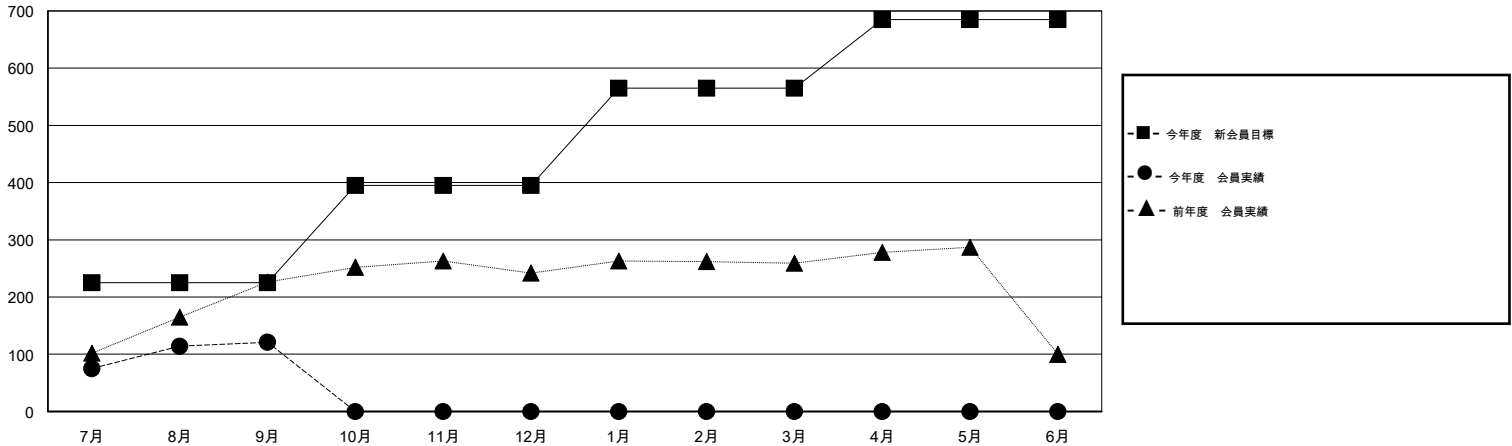

# MONTHLY MEMBERSHIP PROGRESS REPORT

District 330 B

Results as of: 9/30/2015

GMT: Masayuki Kaneko

地域 JAPAN

GMT会則地域 5-Jap

クラブ				
結果 : 2015-2016				
四半期	新クラブ目標	新クラブ	解散クラブ	純増 / 減
7月/8月/9月	1	0	0	0
10月/11月/12月	1	0	0	0
1月/2月/3月	1	0	0	0
4月/5月/6月	1	0	0	0

名				
結果 : 2015-2016				
四半期	新会員目標	チャーターメン バー / 新会員	退会者	純増 / 減
7月/8月/9月	225	184	63	121
10月/11月/12月	170	0	0	0
1月/2月/3月	170	0	0	0
4月/5月/6月	120	0	0	0

新クラブ目標及び実績累計

会員目標及び実績累計

解散クラブ: 0	85 CLUBS OF 166 一名以上の新会員を登録	男女別 男性 4,047 (82.59%) 女性 853 (17.41%)
退会者 物故会員 5 クラブ解散 0 その他 58 合計 63	<a href="#">健康診断データはこちら</a>	家族会員 1,145 世帯主 519 世帯主以外 626